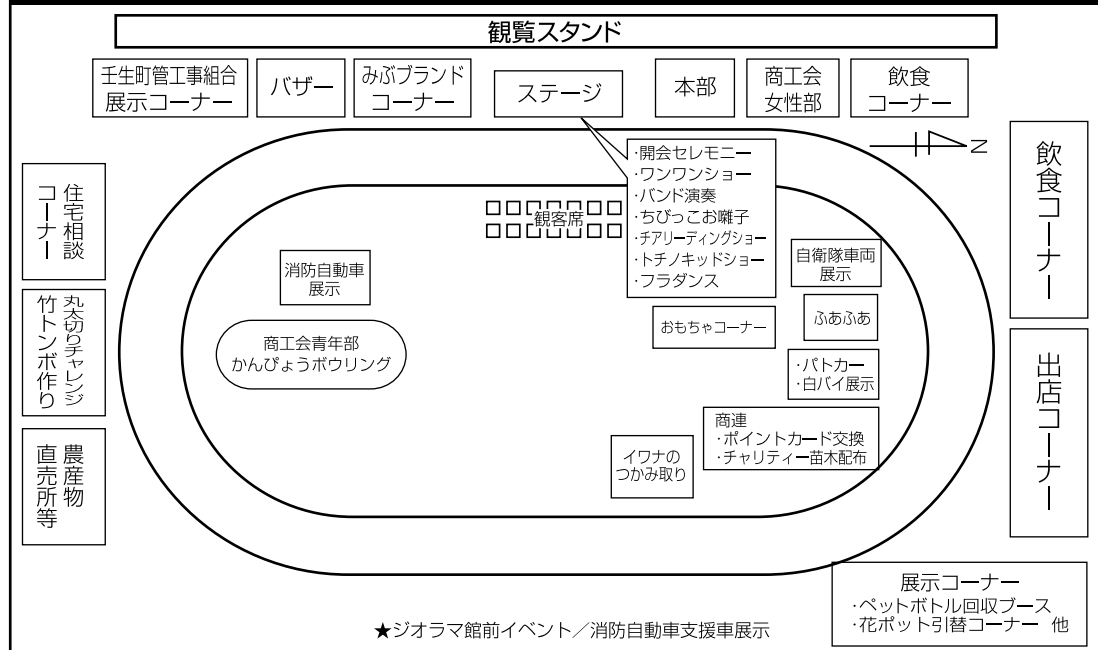

試食・プレゼント

(数量限定)
都合により時間が変更になることもあります

9:00~	味噌汁、漬け物の試食 .....天志古商店 ゲーム(菓子提供) .....壬生自動車 輪投げ、お菓子プレゼント .....みぶブランド
(随時)	パンチ風船プレゼント.....とちぎコープ
(随時)	缶バッジ作成・プレゼント.....壬生町観光協会
10:00~	有機ほしいものの配布 .....(株)まるつね 甘酒の配布 .....壬生町管工事協同組合 壬生菜入り混ぜご飯の配布 .....壬生町農政課
11:00~	ベイブレードバースト大会 .....時遊館ナカザト お菓子配布、薪割機体験 .....レンタ建機 水風船の配布 .....壬生町管工事協同組合
12:00~	水風船の配布 .....壬生町管工事協同組合
13:00~	水風船の配布 .....壬生町管工事協同組合
13:30~	壬生菜ポタージュの配布 .....女性部

皆様のお越しをお待ち
申し上げます。

展示・出店企業名

食料品販売	飲食コーナー	農業団体	その他
(有) 寺内商店	そば処 都庵	壬生町花き振興推進協議会	(株)壬生自動車学校
きのこの北研	マミーポットみぶ	壬生町農村生活研究グループ協議会	(公社)栃木法人会壬生地区会
ケーキハウスヒガノ	羊舎	助谷ふれあい市	とちぎコープ生活協同組合
(有) 天志古商店	(有) 中村石材店	壬生町青少年クラブ協議会	壬生町自衛隊父兄会
イオンみぶ店	まいど	安塚農産物直売所コスモスの店	レンタ建機(有)
玩具販売	居酒屋ボン太	壬生町農政課	みぶブランド
おもちゃのトキワ屋	壬生町商工会女性部	展示	自衛隊栃木地方協力本部
おもちゃ&ホビー 時遊館ナカザト	秀すし	壬生町建築会	栃木警察署
その他商品販売	Firebird	壬生町消費者友の会	石橋地区消防組合
田中農園	(有) 鈴貴商事	壬生町管工事業協同組合	その他イベント
壬生郵便局	戸崎農園(株)	サンケイ建窓(株)	壬生町商工会青年部
カイロプラティック すりーぷーすみぶ		正木屋木材(有)	おもちゃ保存会チャモヤ
			鉄道模型運転の会
			壬生町緑化推進委員会

会場案内図

会場近辺案内図

試食、プレゼントが
もりだくさん!!
(数量限定)

注意
産業まつりでは
壬生町共通商品券は
販売しません!
ご注意ください!!

第34回 壬生町総合 産業まつり

平成28年
11月5日 土
AM9:00~PM3:00

花火合図
小雨決行

ご家族お揃いでご来場ください!
※雨天の場合11月6日(日)

会場 **壬生町総合公園
陸上競技場**

平日のお問合せ先 ☎0282-82-0475
当日開催のお問合せ先
NTTテレドーム ☎0180-99-3434

■主催/壬生町総合産業まつり実行委員会
■協賛/壬生町商工会・壬生町・壬生町観光協会・下野農業協同組合