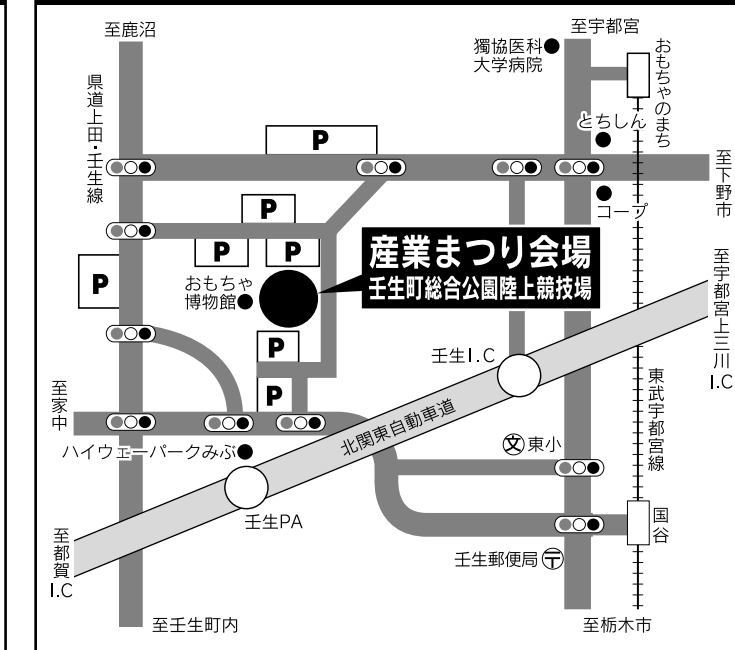

会場案内図

会場近辺案内図

試食、プレゼントが
もりだくさん!!
(数量限定)

注意
産業まつりでは
壬生町共通商品券は
販売しません!
ご注意ください!!

第34回 壬生町総合 産業まつり

平成28年
11月5日 土
AM9:00~PM3:00

花火合図
小雨決行

ご家族お揃いでご来場ください!
※雨天の場合11月6日(日)