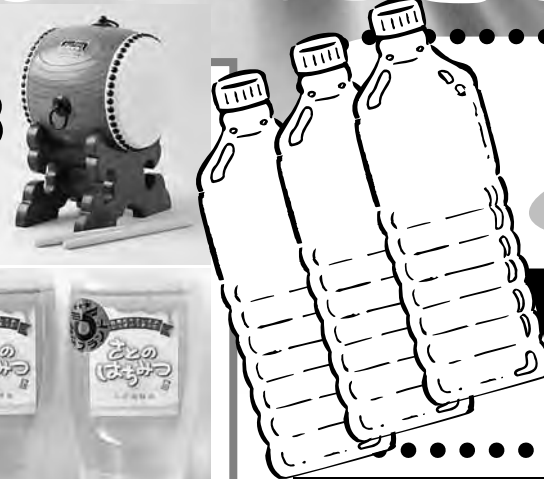

イワナつかみどりコーナー

ワンワンショー

パトカー
消防自動車展示

みぶブランド コーナー

私たちの自然を大切に!! 壬生町就労施設むつみの森協力

社会福祉活動

ペットボトル回収イベント

10:00
スタート